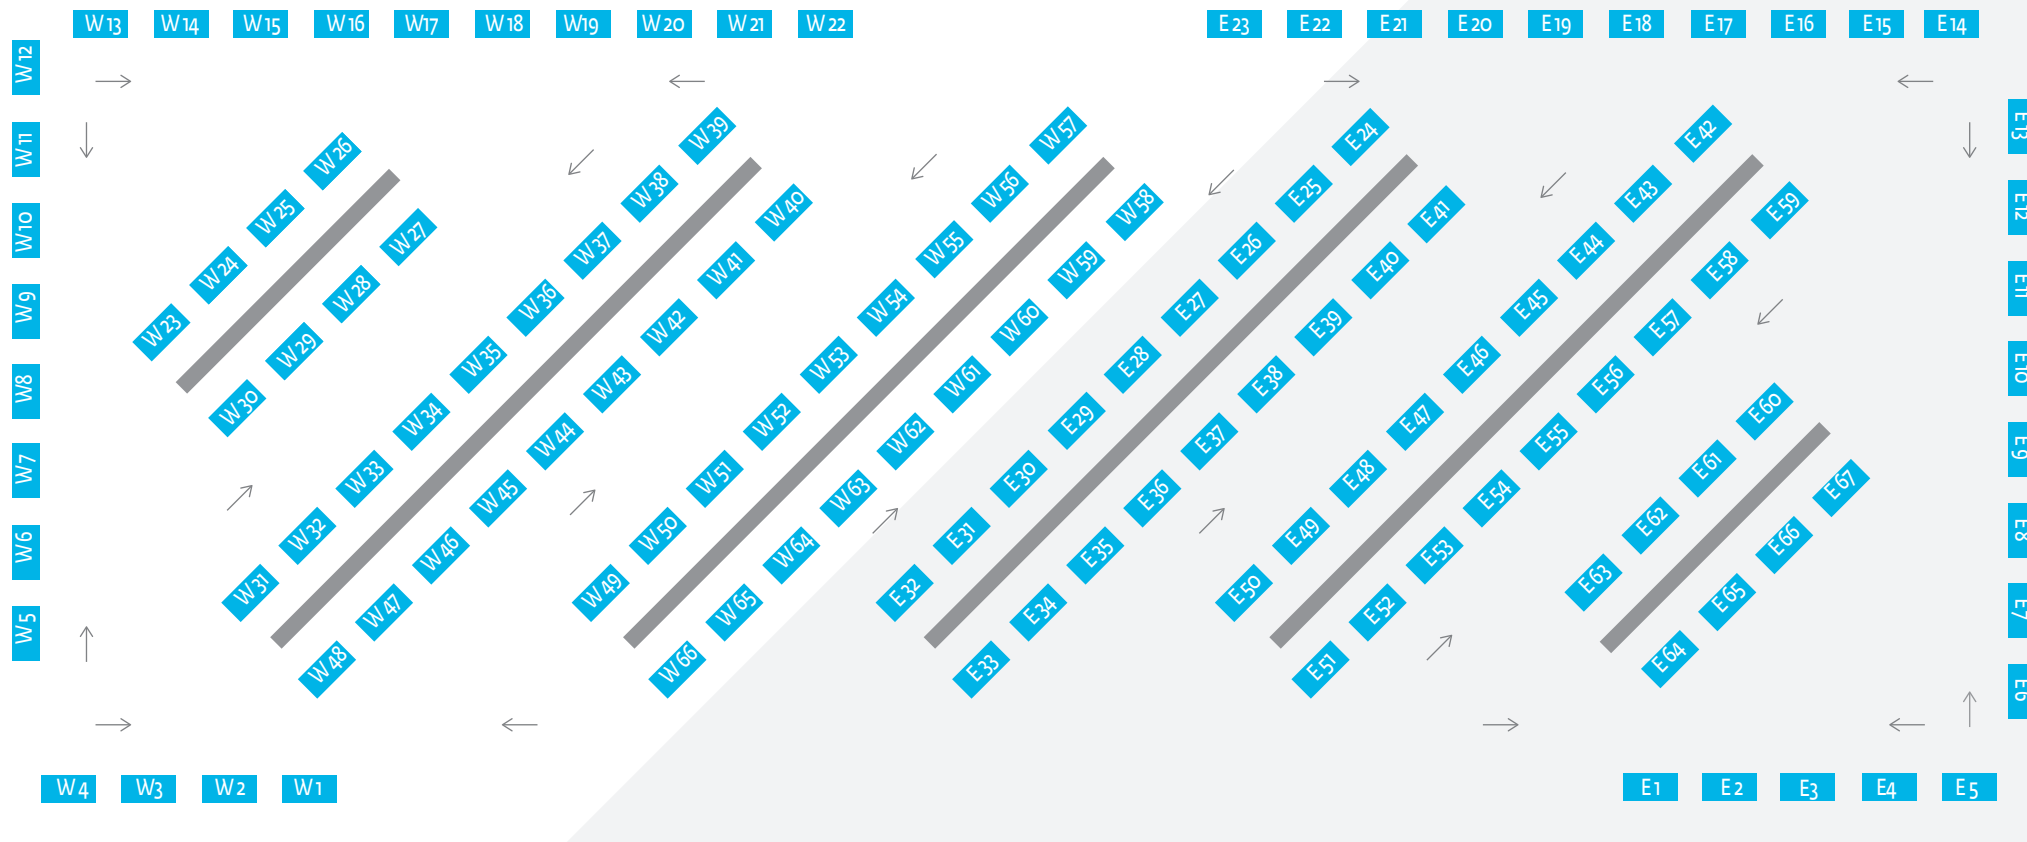

# Χάρτης ΤΩΝ ΓΕΥΣΕΩΝ

Κρασιά & Αποστάγματα

Wine School

Θέατρο Γεύσης

Γευστικές Εξερευνήσεις

Αίθουσα Marco Polo

ΒΕΣΤΙΑΡΙΟ

ΕΞΟΔΟΣ

ΕΙΣΟΔΟΣ

ΥΠΟΔΟΧΗ | ΕΙΣΙΤΗΡΙΑ

ΕΙΣΟΔΟΣ

ΕΞΟΔΟΣ

WEST

EAST