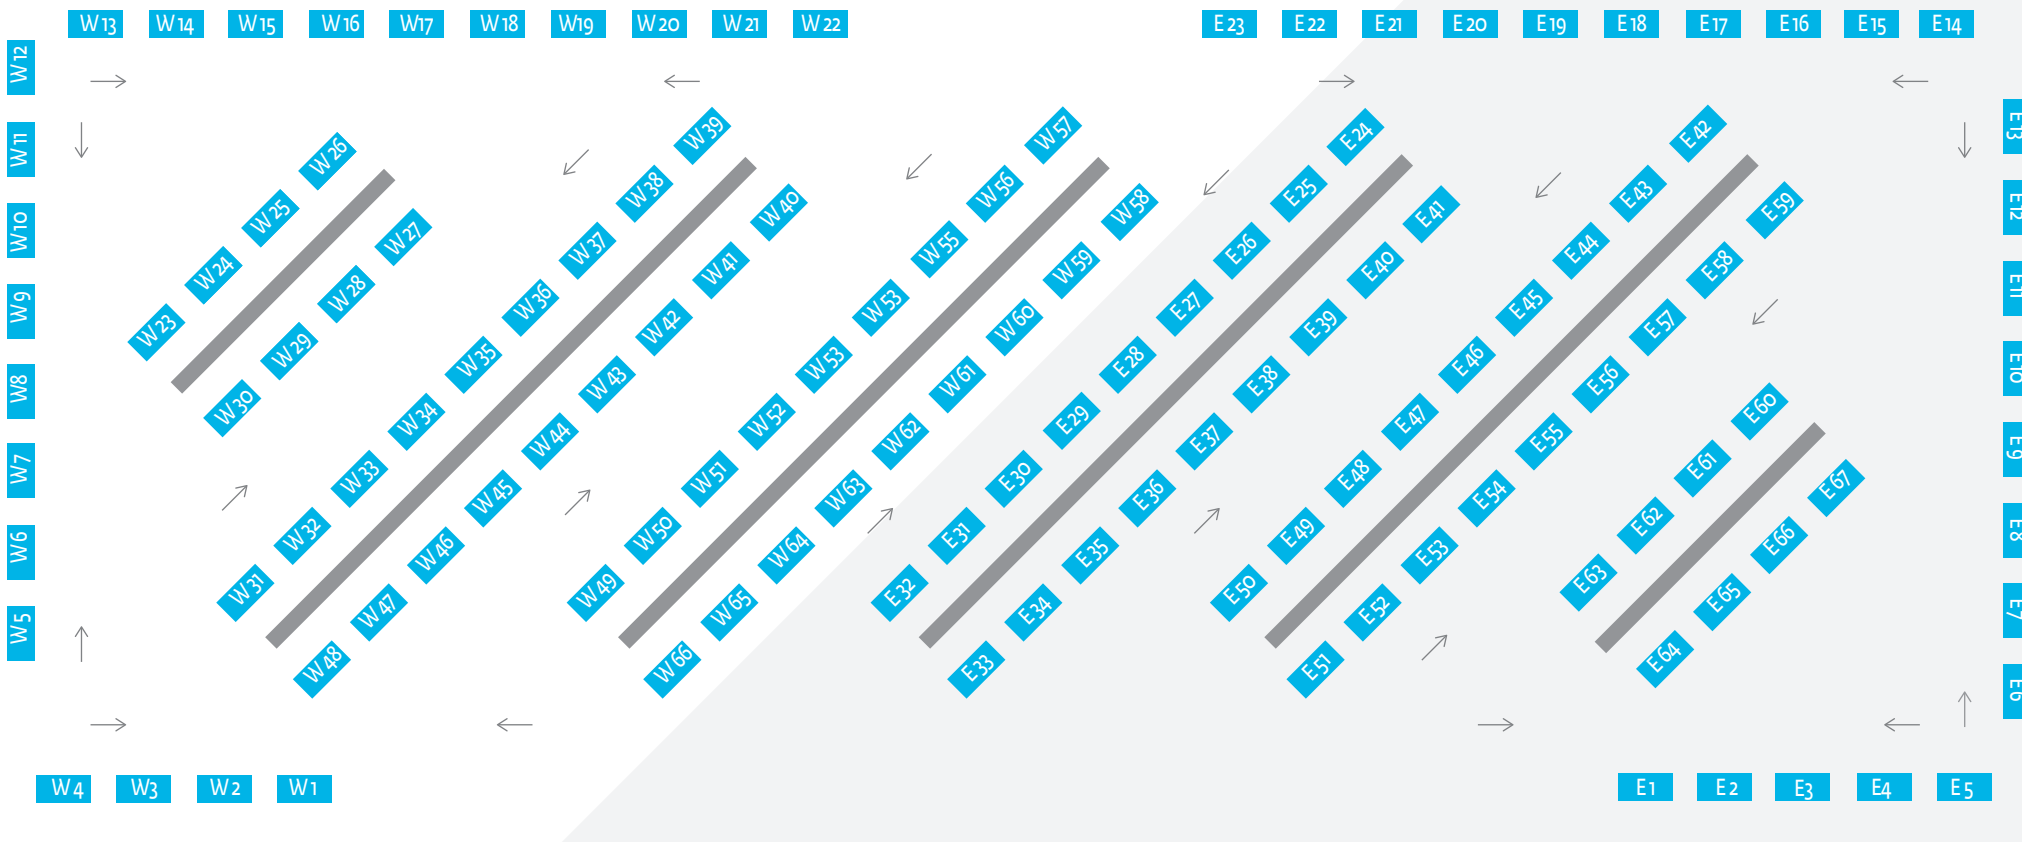

Χάρτης ΤΩΝ ΓΕΥΣΕΩΝ

Κρασιά & Αποστάγματα

Wine School

Θέατρο Γεύσης

Γευστικές Εξερευνήσεις

Αίθουσα Marco Polo

ΒΕΣΤΙΑΡΙΟ

ΕΞΟΔΟΣ

ΕΙΣΟΔΟΣ

ΥΠΟΔΟΧΗ | ΕΙΣΙΤΗΡΙΑ

ΕΙΣΟΔΟΣ

ΕΞΟΔΟΣ

WEST

EAST