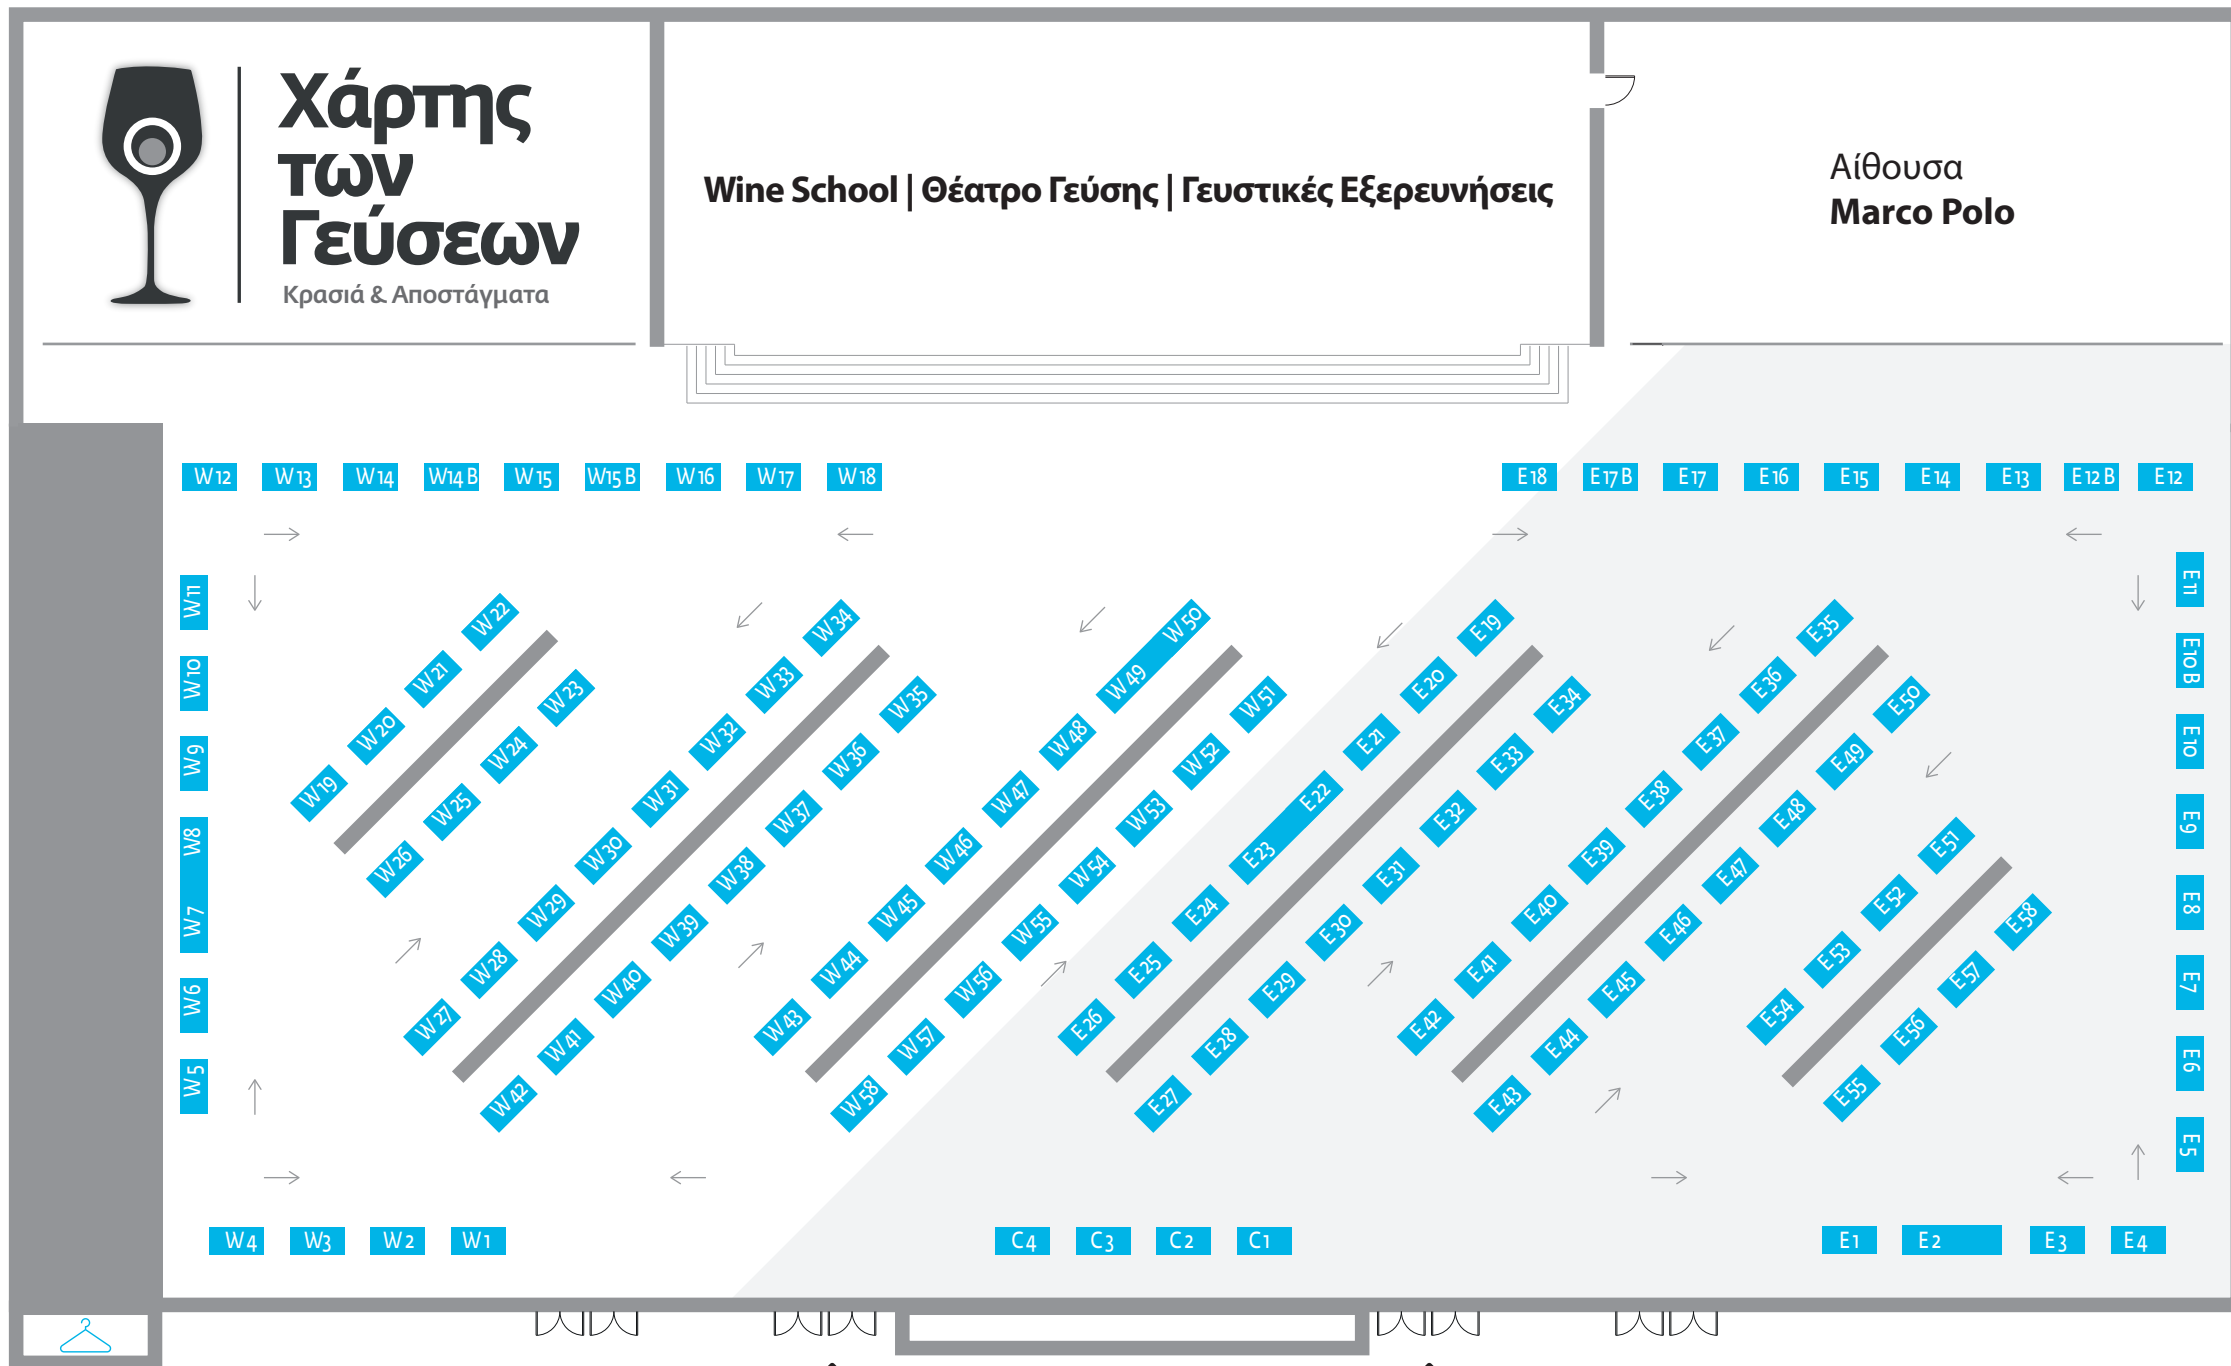

# WEST

- W1 THE MET HOTEL
- W2 BIORCHIDS
- W3 ΠΡΟΪΟΝΤΑ ΜΑΡΙΑΝΝΑΣ
- W4 NESTLE - CAFÉ
- W5 FILELOINON.GR
- W6 ΚΤΗΜΑ ΝΕΡΑΝΤΖΗ
- W7 NOSTOS - DR LOOSEN - VILLA WOLF
- W8 ΟΙΝΟΠΟΙΙΑ ΜΠΟΣΙΝΑΚΗ - ΚΤΗΜΑ ΣΤΕΡΓΙΟΥ
- W9 KONSTANTARA WINES
- W10 FINE WINES
- W10B ΑΜΠΕΛΩΝΕΣ RIRA
- W11 UNILABEL
- W12 ΑΜΥΝΤΑΣ WINES
- W13 ΡΟΥΣ ΟΙΝΟΠΟΙΙΑ ΤΑΜΙΩΛΑΚΗ
- W14 ΚΤΗΜΑ ΧΑΡΛΑΥΤΗ
- W14B ΤΗΥΜΙΟΡΟΥΛΟΣ VINEYARDS
- W15B ΟΕΝΟΣ NATURE
- W15 MR VERTIGO
- W16 SCLAVOS WINES
- W17 ΚΕΧΡΗΣ
- W18 ΚΤΗΜΑ ΣΥΜΕΩΝΙΔΗ
- W19 ΚΤΗΜΑ ΧΑΤΖΗΜΙΧΑΛΗ
- W20 ΑΠΟΣΤΑΓΜΑΤΑ ΚΑΡΔΑΣΗ
- W21 ROBOVA
- W22 ΜΕΣΗΜΒΡΙΑ ΟΙΝΟΠΟΙΗΤΙΚΗ
- W23 ΛΑΦΑΖΑΝΗΣ ΟΙΝΟΠΟΙΗΤΙΚΗ
- W24 DIOFILII
- W25 VAENI NAOYSSA
- W26 ΑΧΑΙΑ CLAUSS - ΑΜΠΕΛΩΝΕΣ ΑΝΤΩΝΟΠΟΥΛΟΥ
- W27 ΑΝΑΤΟΛΙΚΟΣ VINEYARDS
- W28 ΟΙΝΟΠΟΙΕΙΟ ΛΥΡΑΡΑΚΗ
- W29 ΚΤΗΜΑ ΜΟΥΣΩΝ
- W30 DOMAINE FLORIAN - ΟΙΝΟΠΟΙΙΑ ΤΣΙΚΡΙΚΩΝΗ
- W31 ASLANIS FAMILY WINERY - MOSCHOROLIS
- W32 ΟΙΝΟΙ ΑΔΑΜ - ΚΤΗΜΑ ΚΟΥΤΣΟΥΜΠΑΚΗ
- W33 ΤΣΙΛΙΛΗΣ Α.Ε.
- W34 ΚΤΗΜΑ ΘΕΟΠΕΤΡΑ
- W35 ΣΕΜΕΛΗ
- W36 ΚΤΗΜΑ ΒΟΥΡΒΟΥΚΕΛΗ
- W37 ΖΟΙΝΟΣ WINERY
- W38 ΚΤΗΜΑ ΠΑΛΥΒΟΥ
- W39 ΚΑΤΣΑΡΟΣ ΑΠΟΣΤΑΓΜΑΤΑ
- W40 SANTO WINES
- W41 ΚΤΗΜΑ ΜΕΡΚΟΥΡΗ
- W42 ΡΕΤΣΙΝΑ ΜΙΧΑΛΗ ΓΕΩΡΓΙΑΔΗ
- W43 ΚΤΗΜΑ ΧΡΥΣΟΧΟΥ
- W44 ΚΤΗΜΑ ΜΑΝΩΛΕΣΑΚΗ
- W45 ΓΕΩΡΓΙΟΣ ΛΑΦΑΖΑΝΗΣ ΟΙΝΟΠΟΙΗΤΙΚΗ
- W46 ΠΟΤΟΠΟΙΙΑ ΜΕΛΙΣΣΑΝΙΔΗ
- W47 ΛΥΚΟΣ WINERY
- W48 ΟΙΝΟΠΟΙΕΙΟ ΔΟΥΛΟΥΦΑΚΗ
- W49-W50 ΚΤΗΜΑ ΚΩΣΤΑ ΛΑΖΑΡΙΔΗ
- W51 ΟΡΕΙΝΟΙ ΑΜΠΕΛΩΝΕΣ ΛΑΛΙΚΟΥ
- W52 ΚΤΗΜΑ ΣΚΟΥΡΑ
- W53 ΑΙΟΛΟΣ
- W54 ΟΙΝΟΠΟΙΕΙΟ ΧΑΤΖΗΔΑΚΗ
- W55 ΚΤΗΜΑ ΣΤΡΟΦΙΛΙΑ
- W56 ΚΑΤΩΓΙ ΑΒΕΡΩΦ
- W57 ΠΙΕΡΙΑ ΕΡΑΤΕΙΝΗ
- W58 ΚΤΗΜΑ ΠΑΥΛΙΔΗ

- C1 WINE PLUS
- C2 REDECORATION
- C3 βιβλιοπωλεία ΙΑΝΟΣ
- C4 NESTLE - SAN PELLEGRINO - ACQUA PANNA - ΚΟΡΠΗ